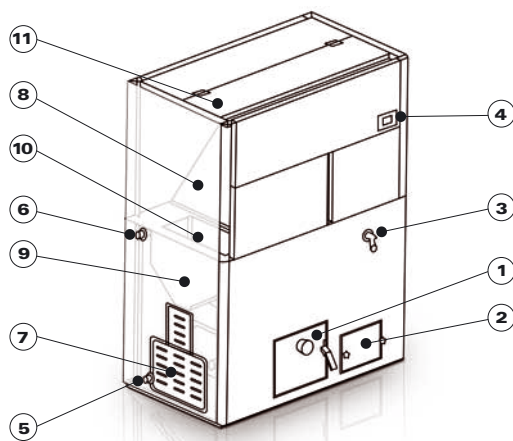

Inicio y final de la combustión totalmente automáticos.
El control de la combustión se optimiza a través de la modulación que, disminuye la dosis de pellets si se reduce la temperatura de consigna.

La robustez de la caldera y de las superficies en contacto con el fuego, garantiza, su durabilidad. Debido a sus dimensiones compactas y a no necesitar una salida de gases excesivamente larga, se puede colocar en cualquier lugar de la vivienda.

Panel de control digital que permite visualizar los diferentes parámetros de funcionamiento:

- Encendido y apagado
- Temperatura de combustión
- Selector de temperatura
- Controlador de temperatura con programador semanal
- Disposición de servicio

Descripción abreviada

1	Fácil manipulación y mantenimiento, por la trampilla principal, se accede al quemador para trabajos de limpieza, no es necesario el desmontaje de tapas laterales.
2	Segunda trampilla en la parte inferior para limpiar los restos que caigan al manipular la manecilla
3	Manecilla para limpiar el intercambiador.
4	Panel de control.
5 y 6	Impulsión y retorno del circuito hidráulico.
7	Conexión de vaciado/llenado.
8, 9 y 10	Detalle del aprovisionamiento del pellet, desde el contenedor principal se desliza por gravedad hasta el contenedor pequeño encima del quemador.
11	La apertura en la parte superior permite el aprovisionamiento manual del pellet.

Características técnicas:

Modelo	Potencia kW	Consumo de pellet kg		Capacidad almacenamiento kg	Dimensiones mm ancho/alto/fondo	Diámetro salida de gases mm	Peso
		min	max				
BIO-TOP 20	20	1	4	120	950x1430x700	80	275
BIO-TOP 30	30	2	6	160	1110x1430x700	120	314